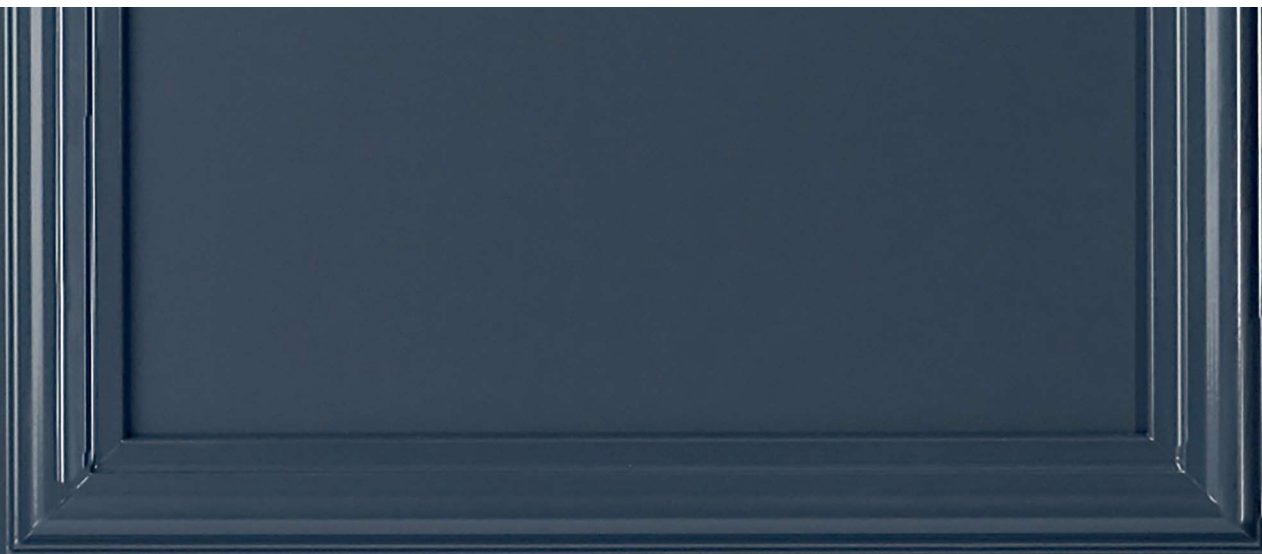

LES MOULURES DÉCORATIVES

OPTION