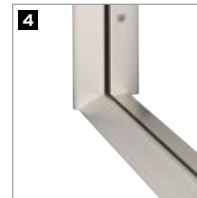

OPTIONS

- **Pommeau central** Argent ou Doré clair
- **Entrebâilleur encastré avec bouton** Argent ou Doré clair
  Permet d'entrouvrir la porte tout en évitant une intrusion en force du visiteur
- **Microviseur** Chromé ou Laiton