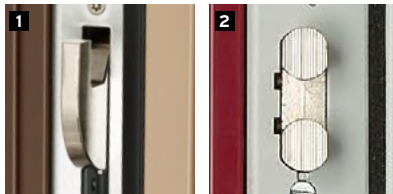

LES BLOCS-PORTES DE LA GAMME FOXEO ONT FAIT L'OBJET D'UNE ÉCO-CONCEPTION, INTÉGRANT L'ENSEMBLE DES PHASES DU CYCLE DE VIE DU PRODUIT. ILS SONT TOUS FABRIQUÉS SUR MESURE POUR S'ADAPTER PARFAITEMENT À L'EXISTANT.

NIVEAUX DE PERFORMANCES

BLOC-PORTE	Certifié A2P BP2	
SERRURE	Certifiée A2P 2 étoiles Certification A2P 3 étoiles en option	
RÉSISTANCE AU FEU	El2 30⁽¹⁾	
AFFAIBLISSEMENT ACOUSTIQUE⁽²⁾	Rw(C; Ctr) = 40(-1; -4) dB	
ISOLATION THERMIQUE DU BLOC-PORTE⁽²⁾	2.2 W/m².°K	

(1) Avec bâti 2ème monte réhabilitation (2) Sauf avec option balai automatique
Consultez la liste des produits certifiés A2P sur www.cnpp.com

SERRURE

- 5 points de verrouillage :
  - 4 pènes basculants à crochets **1**
  - 1 double pêne rond central **2**