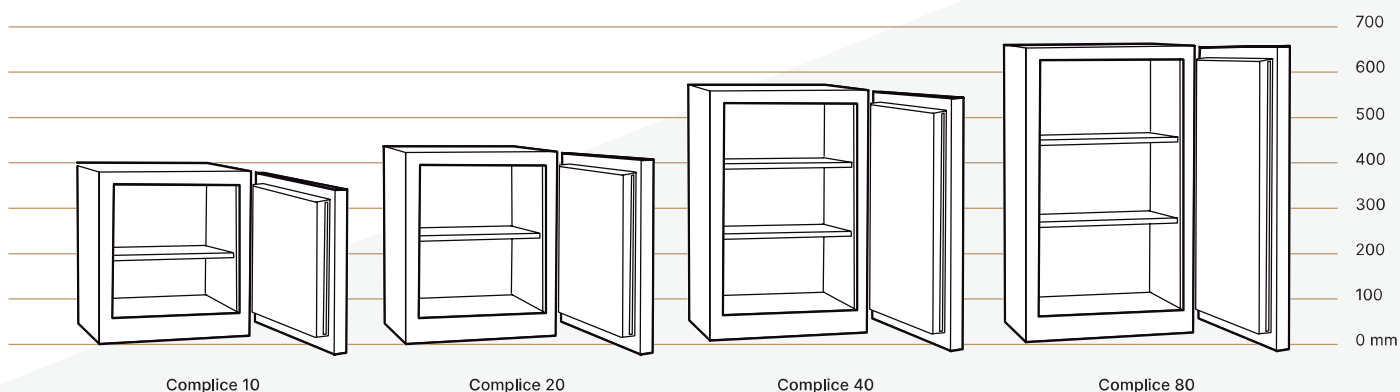

VOLUME

- ✦ 10 Litres
- ✦ 20 Litres
- ✦ 40 Litres
- ✦ 80 Litres

POINTS DIFFÉRENCIANTS

- ✦ Coffres compacts et facilement intégrables.
- ✦ Design soigné (paumelles intégrées, matériaux premium).
- ✦ Existe aussi en version à emmurer en 10, 20 et 40 Litres

Complice 10

Complice 20

Complice 40

Complice 80

Spécifications techniques

Modèles		Complice 10		Complice 20		Complice 40		Complice 80
		À fixer	À emmurer	À fixer	À emmurer	À fixer	À emmurer	À fixer
Volumes (L)		13	13	20	20	43	43	80
Dimensions extérieures (mm) <i>hors pivots</i>	Hauteur	360	360	360	360	500	500	630
	Largeur	455	455	455	455	455	455	555
	Largeur porte ouverte à 180°	841	841	841	841	841	841	1041
	Profondeur (hors poignée/serrure)	276	256	356	336	436	416	466
	Profondeur totale porte ouverte à 90°	689	670	769	750	849	830	989
Dimensions intérieures (mm)	Hauteur	260	260	260	260	400	400	530
	Largeur sur tablette	360	360	360	360	360	360	460
	Largeur de passage	311	311	311	311	311	311	411
	Largeur de passage porte ouverte à 90°	270	270	270	270	270	270	370
	Profondeur	140	140	220	220	300	300	330
Poids (kg)		52	27	60	32	89	45	130
Nombre de tablettes		1		1		2		3
Nombre de porte		1						